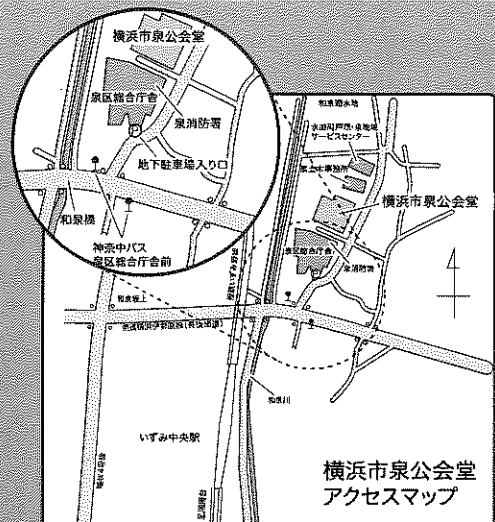

泉公会堂で ピアノを弾こう

■お申込みについて

下記表の中より希望する日時を選び、【ご希望する枠の番号】と【申込者の名前、連絡先】を電話またはFAXにてお申込みください。
※1日1枠または連続する2枠までお申込みいただけます。別日も希望する場合は別にお申込みください。
受付は先着順となりますので、ご希望に添えない場合もございます。あらかじめご了承ください。

■当日について

利用前に泉公会堂受付にて利用料金をお支払いください。(現金のみのお取り扱いとなります)
利用方法について事前説明を行う場合がありますので、時間に余裕を持ってご来館ください。
準備、撤収を含めた時間となります。終了時間になりましたら速やかに退出をお願い致します。

■キャンセルについて

やむを得ずキャンセルする場合は、必ず事前にご連絡をいただきますようお願いいたします。
無断キャンセル及び利用時間を過ぎてからのキャンセルは、次回より利用をお断りさせていただく場合があります。

日程 時間	6/1(月)	6/2(火)	6/15(月)	6/16(火)	6/17(水)
10:00 ～ 11:00	1	8	15	22	29
11:30 ～ 12:30	2	9	16	23	30
13:00 ～ 14:00	3	10	17	24	31
14:30 ～ 15:30	4	11	18	25	32
16:00 ～ 17:00	5	12	19	26	33
17:30 ～ 18:30	6	13	20	27	34
19:00 ～ 20:00	7	14	21	28	35

横浜市泉公会堂 (指定管理者 相鉄企業株式会社)

〒245-0024

横浜市泉区和泉中央北5丁目1番1号

TEL 045-800-2470 FAX 045-800-2514

公式サイト <https://www.yokohama-izumikokaido.com/>

【開館時間】 9:00 ~ 22:00(窓口受付は21:00まで)

【休館日】 毎月第2月曜日(祝日の場合は翌平日)
年末年始(12/29~1/3)

●アクセス

相鉄いずみ野線「いずみ中央駅」 徒歩5分

神奈中バス 「泉区総合庁舎前」 徒歩2分

横浜市営地下鉄「立場駅」 徒歩15分

◆個人情報について

お客様より提供いただきました情報は、当施設の利用に關すること以外には使用いたしません。
開示等の請求は個人情報お問い合わせ先までお願い致します。

【個人情報お問い合わせ先】

相鉄企業株式会社 個人情報保護管理責任者(総務部担当役員)
045-319-2361

横浜市泉公会堂
アクセスマップ