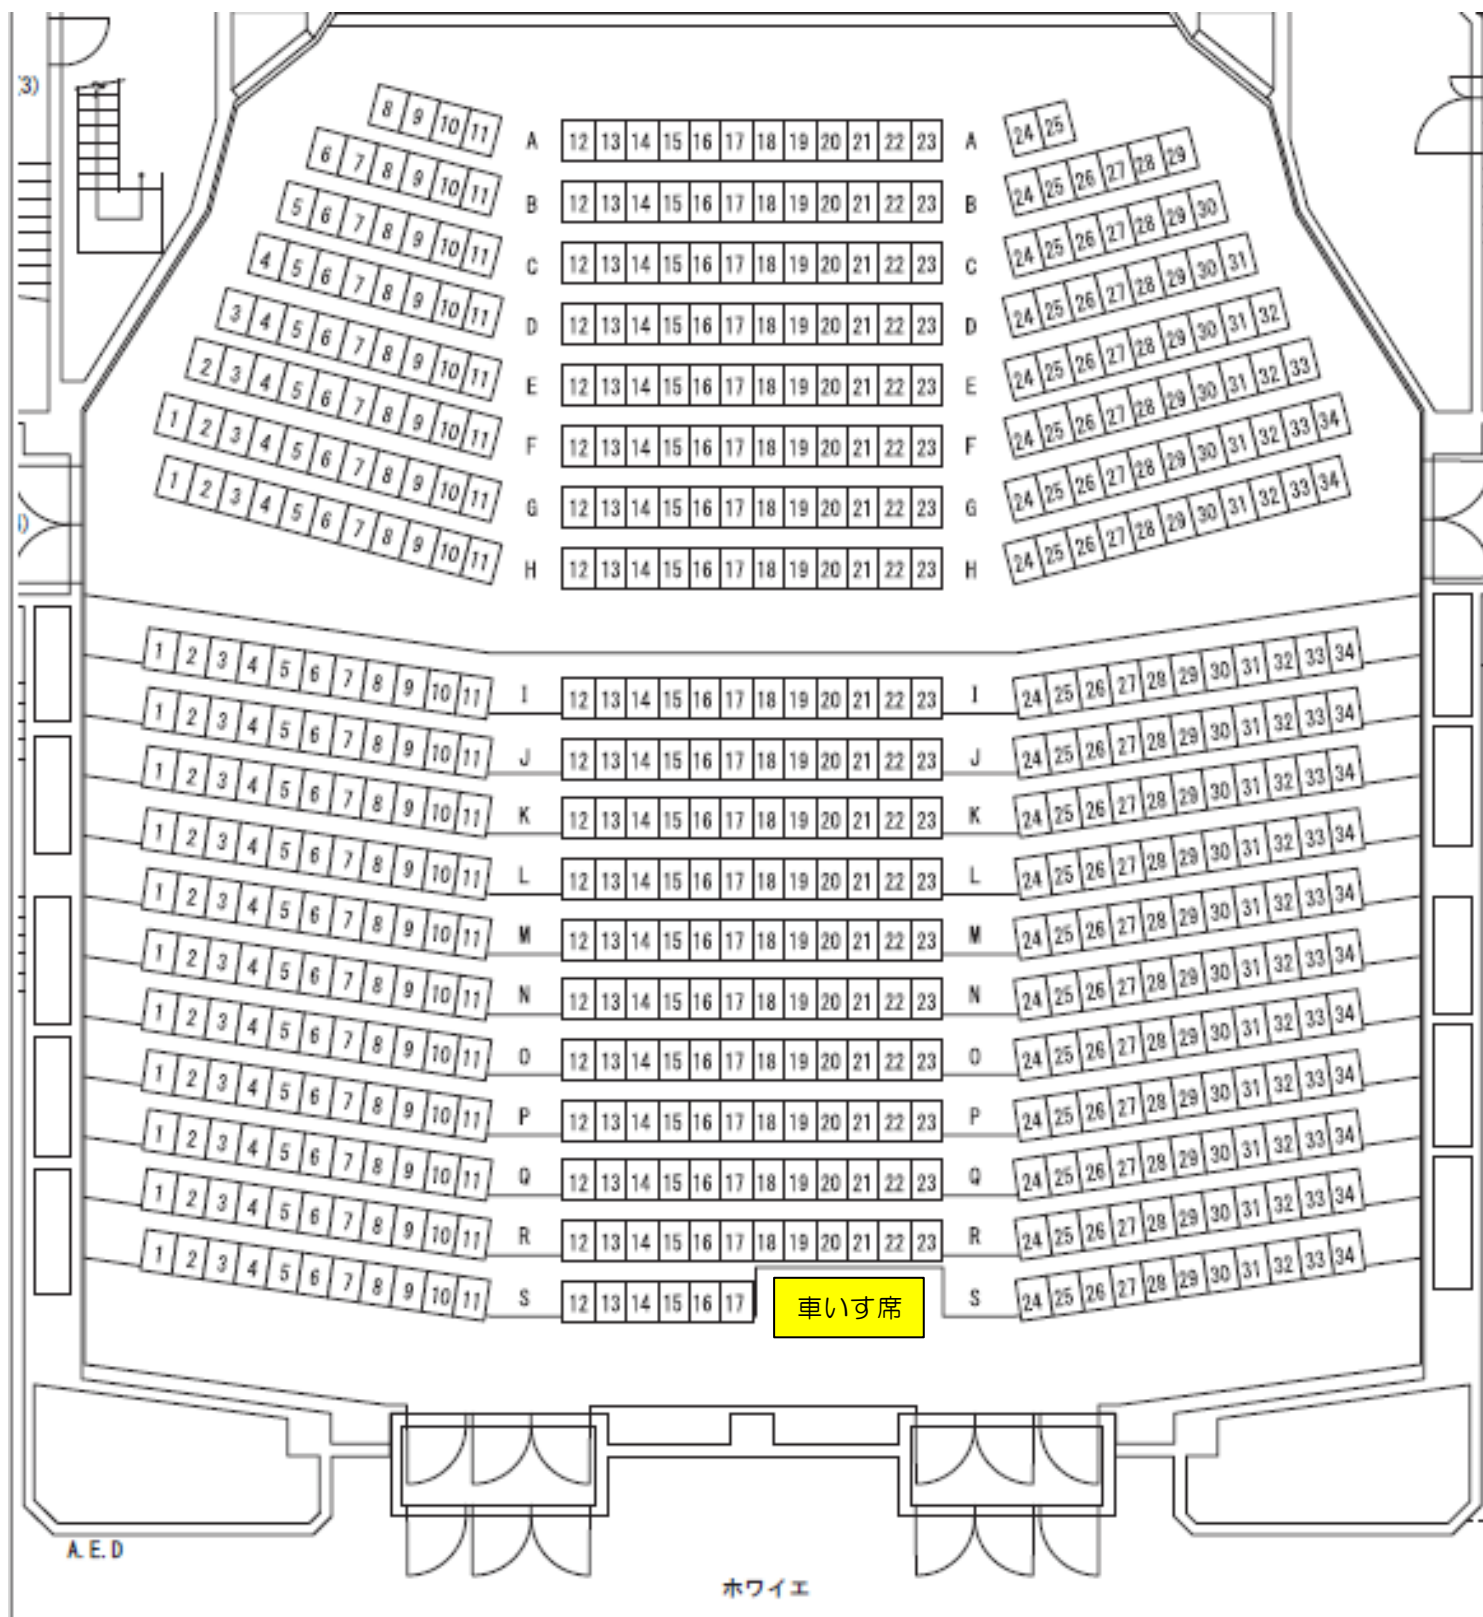

横浜市泉公会堂 客席平面図

客席数 598席
 可動席 226席 A列～H列
 固定席 368席 I列～S列
 車いす席 4席

A列～H列 228席は床がフラットであるため外してフロアとして使用できますが、イスの収納スペース、撤去時間、人員等考慮の上ご利用ください。ご不明な点はお問合せください。